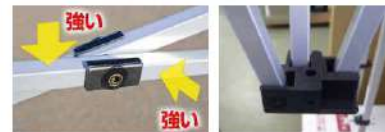

5 風に強い正方形のトラスフレームとガタつきを防ぐ大きな接続ジョイント

天幕の風加重は斜め・横風を多く受けます。弊社のトラスバーは横加重に弱い形状の長方形より、縦・横に強い正方形の形状をしてあります。フレームジョイント箇所は予期せぬ力が加わります。「かんたんてんと」は大きく頑丈なグラスファイバー+ナイロン6化合物樹脂を採用しております。

6 ユーザビリティなデザインで、安心してお使いいただけます。

柱フレームは握りやすいソフトエッジ加工で、手にかかる負担を軽減しております。また、ベースパッドと高さ調整ダイヤルの色をグレーにすることにより、誤動作によるパーツ破損を防ぎ、分かりやすい操作性を実現しました。