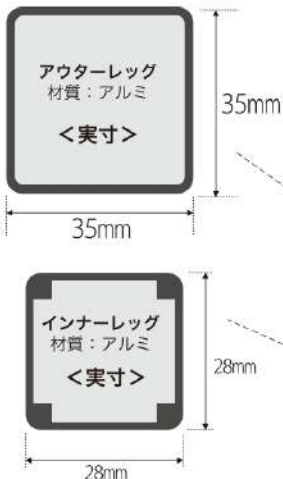

使い勝手の良さの秘密はここにあり。

安全! 風に強い! 錆びに強い!

CHECK POINT 1 新機能で安全で使いやすいフレーム

1 雨に濡れやすい柱フレームの素材をアルミにするとともに、大きさと厚みをUP! 強く錆びない柱フレームです。

スチール塗装の柱フレームでは、設置・撤去時のスライドの擦れで塗装が剥げ、錆が発生する事もありましたが、アルミフレームの採用で錆び対策も万全です。スチールのトラスバーは外側はセミトーン焼付塗装、内側には防錆加工を施し、表面だけでなく、内側からの錆び対策も万全です。

内側 防錆加工
パイプ内側からの錆びによる腐食を防ぐため、内部も防錆加工を施しております。

外側 セミトーン焼付塗装
塗膜が厚く密着度も高いので防錆効果が高く、ハンマーでたたいたような模様で、傷がついても目立ちにくい効果があります。

3 天幕はUVカット99%以上・防水加工・防炎加工を施したポリエステル500Dを採用。軽さと機能性を兼ね備えた生地です。

ミシン目はシーリングテープで目止め処理を行い、内部への雨の進入を軽減します。

表面は撥水加工、裏面にも防水加工を施し、ダブルで雨の進入を軽減します。

※簡易目的用とした構造のため、完全な雨除けとしてはご利用いただけません。

(財) 日本防炎協会の防炎性能試験基準に合格した生地

  ポリエステル500D (天幕用生地) 消防法による認定番号 認定No.F-21285	 ポリエステル2500 (機織用生地) 消防法による認定番号 認定No.F-21284