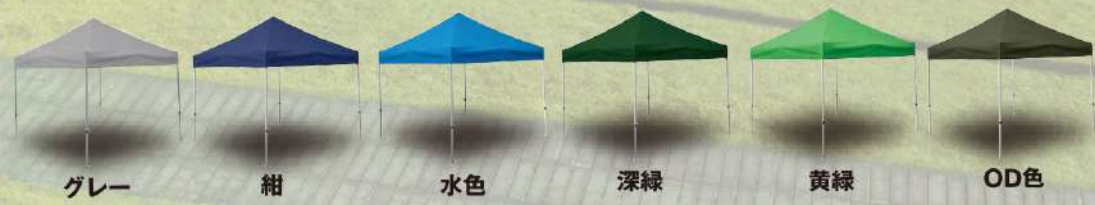

ボルト1本から天幕まで、全ての部品パーツは交換可能です。万が一の故障にも安心して経済的です。

圧倒的なカラーバリエーション！

鮮やかな色彩から渋い色彩まで、企業イメージやイベントのスタイルに合わせて、多彩なカラーバリエーションの中からお選びいただけます。

標準色
13
colors

オプション色
6
colors

+

カラーバリエーション		TENT COLOR	
KA/1W(1.8m×1.8m)	KA/1.5W(1.8m×2.7m)	KA/2W(1.8m×3.6m)	
KA/3W(2.4m×2.4m)	KA/4W(2.4m×3.6m)	KA/5W(2.4m×4.8m)	
KA/6W(3.0m×3.0m)	KA/7W(3.0m×4.5m)	KA/8W(3.0m×6.0m)	
標準色		標準色	
<small>※ 2色もしくは4色カラーの天幕は、布リシステム定仕様およびUV加工設備により、色の移行（色うつり）が発生する可能性があります。品前には試験ございません。</small>			
オプション色		オプション色	
OD色	グレー	OD色	グレー

※天幕には「」ロゴが右隅1箇所印刷されています。

個性を演出する6色のオプション色は、受注後約10日でお届け致します。

特長
多彩なカラーバリエーション！

9種類の豊富なサイズは全て、スチール&アルミ複合フレームとオールアルミフレームの2種類からお選びいただけます。

KA/1W
(スチール&アルミ複合フレーム)
1.8m×1.8m

KA/1WA
(オールアルミフレーム)
1.8m×1.8m

手強い ソフトエッジ加工 UV99% 防炎製品