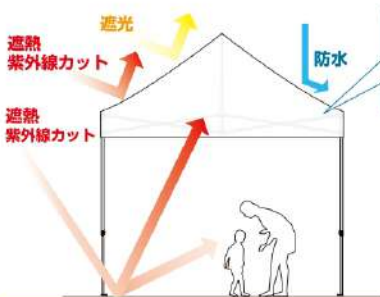

遮熱
体感温度
-4℃~-7℃

UV カット
99%
以上

遮光
100%

サイズは「かんとんてんと®」の各サイズで製作可能です。

3層構造により高いクーリング性能を実現!

優れた遮光効果により、夏の強い日差しの下に濃い日陰を作ります。

各層の役割	紫外線	光	熱
1層目 紫外線を吸収させるポリエステル織物	○	△	△
2層目 酸化チタンを高含有する白色フィルム	◎	○	○
3層目 カーボンブラックを含む黒色フィルム	○	◎	◎