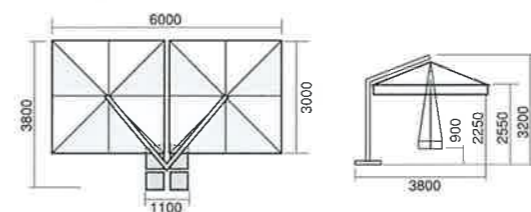

●非防炎品：オフホワイト

ポット型ベース

リブ部 開閉用ハンドル アルミ支柱

仕様	
キャンバス最大値	L3500xW7000xH3250 (mm)
本体重量	110kg (ベース重量を除く)
支柱素材	アルミ
ジョイント金具	スチール
キャンバス素材	アクリル
ベース個数/重量	コンクリート製 ポット型 80kg×4個 320kg
開閉操作	手動式(支柱にセットされた開閉ハンドル)

価格(円：消費税別)	
パラソル本体(防炎品)	1,470,000
パラソル本体(非防炎品)	860,000
ベース(ポット型4個)	60,000
送料別途	

幅6m、支柱は1本。連結して実現
デラックスタイプで登場

Wood Double

ウッド ダブル

1本の垂直アルミ支柱が2つのパラソルを支える
ことにより広いスペースを実現。木目調仕上げで
落ち着いた感じのあるデラックスパラソルです。

●防炎品：シャガール®全色対応(※11ページを参照ください)

●非防炎品：オフホワイト

パラソル固定リブ 開閉用ハンドル アルミ支柱：木目調仕上げ

仕様	
キャンバス最大値	L3000xW6000xH3200 (mm)
本体重量	115kg (ベース重量を除く)
支柱素材	アルミ
ジョイント金具	スチール
キャンバス素材	アクリル
ベース個数/重量	コンクリート製 ポット型 80kg×4個 320kg
開閉操作	手動式(支柱にセットされた開閉ハンドル)