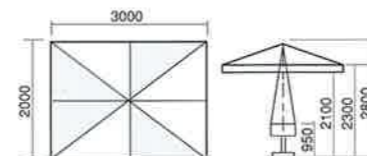

光と風が奏でる音楽のよう
ユニークなモダンデザイン

Vela

ヴェーラ

ヴェーラは「帆」をコンセプトに、海と風が戯れる美を追究したデザインパラソルです。人間工学に基づいたしなやかなラインは心に豊かさと安らぎを提供します。

●防炎品：シャガール®全色対応(※11ページを参照ください)

●非防炎品：ホワイト グレー

仕様

キャンバス最大値	L2000xW2000xH2610 (mm)
本体重量	11kg (ベース重量を除く)
支柱素材	アルミ
ジョイント部	スチール
キャンバス素材	アクリル
ベース / 重量	丸型 φ600mm 55kg
開閉操作	手動式 (紐操作)

価格 (円：消費税別)

パラソル本体 (防炎品)	140,000
パラソル本体 (非防炎品)	82,280
ベース (丸型1個)	15,000

送料別途

すみわたる光と風の中
美しく涼やかな立ち姿

Palladio

パラディオ

半世紀にわたりスコラロ社の定番モデルです。クラシック & シンプルなフォルムは、あらゆるシチュエーションに映えます。

●防炎品：シャガール®全色対応(※11ページを参照ください)

●非防炎品：オフホワイト

仕様

キャンバス最大値	L2000xW3000xH2800 (mm)
本体重量	16kg (ベース重量を除く)
支柱素材	木製 (イロコ)
ジョイント部	スチール
キャンバス素材	アクリル
ベース / 重量	丸型 φ600mm 55kg
開閉操作	手動式 (紐操作)

価格 (円：消費税別)

パラソル本体 (防炎品)	160,000
パラソル本体 (非防炎品)	93,500
ベース (丸型1個)	15,000

送料別途