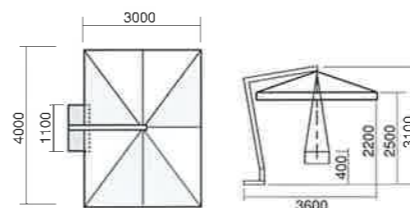

幅6m、支柱は1本。連結して実現
デラックスタイプで登場

Wood Double

ウッド ダブル

1本の垂直アルミ支柱が2つのパラソルを支える
ことにより広いスペースを実現。木目調仕上げで
落ち着いた感じのあるデラックスパラソルです。

●防炎品：シャガール®全色対応(※11ページを参照ください)

●非防炎品：オフホワイト

パラソル固定リブ 開閉用ハンドル アルミ支柱：木目調仕上げ

仕様	
キャンバス最大値	L3000xW6000xH3200 (mm)
本体重量	115kg (ベース重量を除く)
支柱素材	アルミ
ジョイント金具	スチール
キャンバス素材	アクリル
ベース個数/重量	コンクリート製 ポット型 80kg×4個 320kg
開閉操作	手動式(支柱にセットされた開閉ハンドル)

アドリア海の涼やかな風のように
ラグジュアリーなひととき

Torino Quadra

トリノ クアドラ

ナチュラルな木目調のアルミ支柱が、クラシックな印象を与えます。安定感と優しい雰囲気のスタンダードタイプです。

●防炎品：シャガール®全色対応(※11ページを参照ください)

●非防炎品： オフホワイト

パラソル固定リブ 開閉用ハンドル アルミ支柱：木目調仕上げ

仕様	価格 (円：消費税別)
キャンバス最大値 L3000xW4000xH3100 (mm)	パラソル本体 (防炎品) 473,000
本体重量 55kg (ベース重量を除く)	パラソル本体 (非防炎品) 277,600
支柱素材 アルミ (木目調)	ベース (角4枚) 20,000
ジョイント金具 スチール	送料別途
キャンバス素材 アクリル	
ベース枚数 / 重量 角40kg×4枚 160kg	
開閉操作 手動式 (支柱にセットされた開閉ハンドル)	