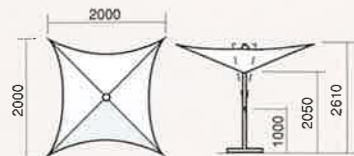

Vela

ヴェーラ

ヴェーラは「帆」をコンセプトに、海と風が戯れる美を追究したデザインパラソルです。人間工学に基づいたしなやかなラインは心に豊かさと安らぎを提供します。

●防炎品：シャガール®全色対応(※11ページを参照ください)

●非防炎品：ホワイト グレー

仕様

キャンバス最大値	L2000xW2000xH2610 (mm)
本体重量	11kg (ベース重量を除く)
支柱素材	アルミ
ジョイント部	スチール
キャンバス素材	アクリル
ベース / 重量	丸型 φ600mm 55kg
開閉操作	手動式 (紐操作)

価格 (円：消費税別)

パラソル本体 (防炎品)	140,000
パラソル本体 (非防炎品)	82,280
ベース (丸型1個)	15,000

送料別途

すみわたる光と風の中
美しく涼やかな立ち姿

Palladio

パラディオ

半世紀にわたりスコラロ社の定番モデルです。クラシック & シンプルなフォルムは、あらゆるシチュエーションに映えます。

●防炎品：シャガール®全色対応(※11ページを参照ください)

●非防炎品：オフホワイト