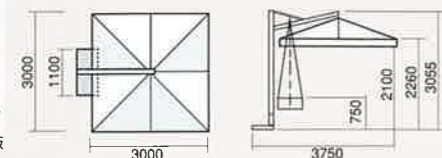

ガリレオシリーズ独自のスライドシステム