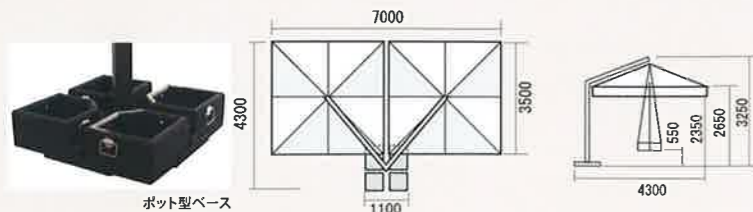

Torino Quadra

清涼感あふれる大空間
最高のラージフォルム
Capri 5050
カプリ 5050

カプリ 5050 は、タテ、ヨコ 5m の大型パラソルです。
ガーデンスペースにリゾートに“新しい時”を
お届けできるモデルです。

- 防炎品：シャガールの全色対応（※11ページを参照ください）
- 非防炎品：オフホワイト

支柱の伸縮機能により、テーブルを移動せずに開閉できます。

仕様		価格（円：消費税別）	
キャンバス最大値	L5000xW5000xH4800 (mm)	パラソル本体（防炎品）	1,060,000
本体重量	130kg（ベース重量を除く）	パラソル本体（非防炎品）	629,000
支柱素材	アルミ	ベース（ポット型 4個）	60,000
ジョイント金具	スチール（表面仕上げ）		
キャンバス素材	アクリル		送料別途
ベース個数 / 重量	コンクリート製 ポット型 80kg × 4個 320kg		
開閉操作	手動式（金棒にて開閉操作）		

Shagari®: EC12

Shagarl. EC11

Shagarl. EC23

アルミ製の支柱とフレームで
堅ろうな連結タイプ

Alu Double

アル ダブル

タテ、ヨコ3.5mを2台連結。
支柱は1本で幅7m奥行3.5mの全体広さは24.5㎡の
大型パラソルです。

●防炎品：シャガール®全色対応(※11ページを参照ください)

●非防炎品：オフホワイト

ポット型ベース

リブ部 開閉用ハンドル アルミ支柱

仕様	
キャンバス最大値	L3500xW7000xH3250 (mm)
本体重量	110kg (ベース重量を除く)
支柱素材	アルミ
ジョイント金具	スチール
キャンバス素材	アクリル
ベース個数/重量	コンクリート製 ポット型 80kg×4個 320kg
開閉操作	手動式(支柱にセットされた開閉ハンドル)

価格(円：消費税別)	
パラソル本体(防炎品)	1,470,000
パラソル本体(非防炎品)	860,000
ベース(ポット型4個)	60,000
送料別途	

幅6m、支柱は1本。連結して実現
デラックスタイプで登場

Wood Double

ウッド ダブル

1本の垂直アルミ支柱が2つのパラソルを支える
ことにより広いスペースを実現。木目調仕上げで
落ち着いた感じのあるデラックスパラソルです。

●防炎品：シャガール®全色対応(※11ページを参照ください)

●非防炎品：オフホワイト

パラソル固定リブ 開閉用ハンドル アルミ支柱：木目調仕上げ

仕様	
キャンバス最大値	L3000xW6000xH3200 (mm)
本体重量	115kg (ベース重量を除く)
支柱素材	アルミ
ジョイント金具	スチール
キャンバス素材	アクリル
ベース個数/重量	コンクリート製 ポット型 80kg×4個 320kg
開閉操作	手動式(支柱にセットされた開閉ハンドル)