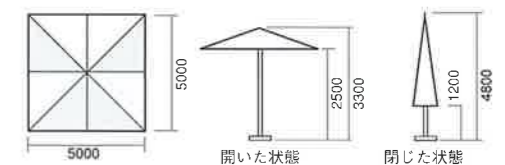

Torino Quadra

清涼感あふれる大空間
最高のラージフォルム
Capri 5050
カプリ 5050

カプリ 5050 は、タテ、ヨコ 5m の大型パラソルです。
ガーデンスペースにリゾートに“新しい時”を
お届けできるモデルです。

- 防炎品：シャガールの全色対応（※11ページを参照ください）
- 非防炎品：オフホワイト

支柱の伸縮機能により、テーブルを移動せずに開閉できます。

仕様		価格（円：消費税別）	
キャンバス最大値	L5000xW5000xH4800 (mm)	パラソル本体（防炎品）	1,060,000
本体重量	130kg（ベース重量を除く）	パラソル本体（非防炎品）	629,000
支柱素材	アルミ	ベース（ポット型 4個）	60,000
ジョイント金具	スチール（表面仕上げ）		
キャンバス素材	アクリル		送料別途
ベース個数 / 重量	コンクリート製 ポット型 80kg × 4個 320kg		
開閉操作	手動式（金棒にて開閉操作）		

●非防炎品：オフホワイト

ポット型ベース

リブ部 開閉用ハンドル アルミ支柱

仕様	
キャンバス最大値	L3500xW7000xH3250 (mm)
本体重量	110kg (ベース重量を除く)
支柱素材	アルミ
ジョイント金具	スチール
キャンバス素材	アクリル
ベース個数/重量	コンクリート製 ポット型 80kg×4個 320kg
開閉操作	手動式(支柱にセットされた開閉ハンドル)

価格(円：消費税別)	
パラソル本体(防炎品)	1,470,000
パラソル本体(非防炎品)	860,000
ベース(ポット型4個)	60,000
送料別途	

幅6m、支柱は1本。連結して実現
デラックスタイプで登場

Wood Double

ウッド ダブル

1本の垂直アルミ支柱が2つのパラソルを支える
ことにより広いスペースを実現。木目調仕上げで
落ち着いた感じのあるデラックスパラソルです。

●防炎品：シャガール®全色対応(※11ページを参照ください)

●非防炎品：オフホワイト

パラソル固定リブ 開閉用ハンドル アルミ支柱：木目調仕上げ

仕様	
キャンバス最大値	L3000xW6000xH3200 (mm)
本体重量	115kg (ベース重量を除く)
支柱素材	アルミ
ジョイント金具	スチール
キャンバス素材	アクリル
ベース個数/重量	コンクリート製 ポット型 80kg×4個 320kg
開閉操作	手動式(支柱にセットされた開閉ハンドル)