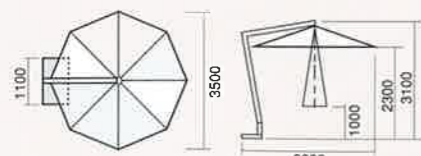

アドリア海の涼やかな風のように
ラグジュアリーなひととき

Torino Quadra

トリノ クアドラ

ナチュラルな木目調のアルミ支柱が、クラシックな印象を与えます。安定感と優しい雰囲気のスタンダードタイプです。

●防炎品：シャガール®全色対応(※11ページを参照ください)

●非防炎品： オフホワイト

パラソル固定リブ 開閉用ハンドル アルミ支柱：木目調仕上げ

仕様	価格 (円：消費税別)
キャンバス最大値 L3000xW4000xH3100 (mm)	パラソル本体 (防炎品) 473,000
本体重量 55kg (ベース重量を除く)	パラソル本体 (非防炎品) 277,600
支柱素材 アルミ (木目調)	ベース (角4枚) 20,000
ジョイント金具 スチール	送料別途
キャンバス素材 アクリル	
ベース枚数 / 重量 角40kg×4枚 160kg	
開閉操作 手動式 (支柱にセットされた開閉ハンドル)	

リブ部

仕様	価格（円：消費税別）
キャンバス最大値 φ3500xH3100 (mm)	パラソル本体（防炎品） 415,000
本体重量 50kg（ベース重量を除く）	パラソル本体（非防炎品） 244,000
支柱素材 アルミ（木目調）	ベース（角4枚） 20,000
ジョイント金具 スチール	送料別途
キャンバス素材 アクリル	
ベース枚数/重量 角40kg×4枚 160kg	
開閉操作 手動式（支柱にセットされた開閉ハンドル）	