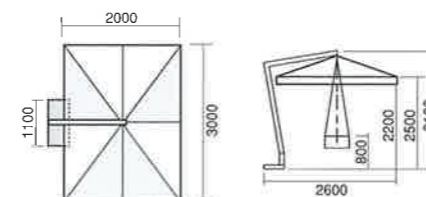

リブ部

仕様	価格（円：消費税別）
キャンバス最大値 φ3500xH3100 (mm)	パラソル本体（防炎品） 415,000
本体重量 50kg（ベース重量を除く）	パラソル本体（非防炎品） 244,000
支柱素材 アルミ（木目調）	ベース（角4枚） 20,000
ジョイント金具 スチール	送料別途
キャンバス素材 アクリル	
ベース枚数/重量 角40kg×4枚 160kg	
開閉操作 手動式（支柱にセットされた開閉ハンドル）	

シンプル & モダン 心地よさはそのままに優雅に Napoli Braccio

ナポリ ブラッチョ

シンプルなデザインで使いやすいパラソルです。
リーズナブルな価格を目指したエントリーモデルです。

●防炎品：シャガール®全色対応（※11ページを参照ください）

●非防炎品：オフホワイト

仕様	価格（円：消費税別）
キャンバス最大値 L2000xW3000xH3100 (mm)	パラソル本体（防炎品） 323,000
本体重量 48kg（ベース重量を除く）	パラソル本体（非防炎品） 190,000
支柱素材 アルミ	ベース（角4枚） 20,000
ジョイント金具 スチール	送料別途
キャンバス素材 アクリル	
ベース枚数/重量 角40kg×4枚 160kg	
開閉操作 手動式（支柱にセットされた開閉ハンドル）	