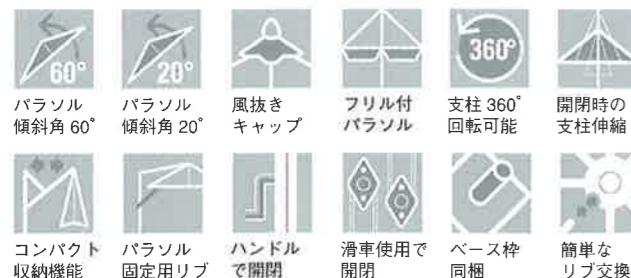

防炎品

TEIJIN

原着繊維を使用した、色あせしにくく
美しい色が長続きするコットンタイプ。

■基 布/再生ポリエステル100%
■防炎製品認定番号/F-27103

EC13 cream yellow クリームイエロー	EC17 purplish red パープルッシュレッド	EC23 billiard green ビリヤードグリーン	EC31 sax blue サックスブルー	EC11 white ホワイト	EC15 medium gray ミディアムグレー
EC16 saffron yellow サフランイエロー	EC18 maroon マルーン	EC24 teal green ティールグリーン	EC25 arabian blue アラビアンブルー	EC12 grege グレージュ	EC29 black ブラック
EC20 majolica-orange マジョリカオレンジ	EC27 mocha brown モカブラウン	EC22 forest green フォレストグリーン	EC26 royal blue ロイヤルブルー	EC14 cafe au lait カフェ・オレ	EC32 purple パープル
EC19 carmine red カーミンレッド	EC34 cherry pink チェリーピンク	EC28 oak brown オークブラウン	EC33 moss green モスグリーン	EC30 indigo インディゴ	

再生PET繊維95%
エコマーク認定番号
第05104041号

注意: ●裏面に樹脂コーティングを施してあります。日光が当たると変色を促進する原因となりますので、ご注意ください。●濡れたままで放置されるとカビが発生する事がありますので十分に乾かしてご使用ください。(防カビ加工を施していません)

注) 現在エコマーク認定番号の期限は2020年3月31日です。これ以降は認定番号が変わります。
※この原反を使用した最終加工品にエコマーク表示はしないでください。

※シャガール®のお問い合わせについては、テイジンテントホームページを参照ください。http://tent.teijin.co.jp/
※商品は印刷のため、実際の色と異なりますので予めご了承ください。

非防炎品

■基 布/アクリル

dralon®
a step ahead

		オフホワイト	テラコッタ	ボルドー	ホワイト	グレー

※商品毎に対応色が限られております。各ページを参照ください。

注意: 濡れたままで放置されるとカビが発生する事がありますので十分に乾かしてご使用ください。(防カビ加工を施していません)

Dralon®(ドラロン®)はドイツの Dralon 社製のアクリル繊維です。その断面はドッグボーン(犬の骨)の形状になっています。

各マークの見方