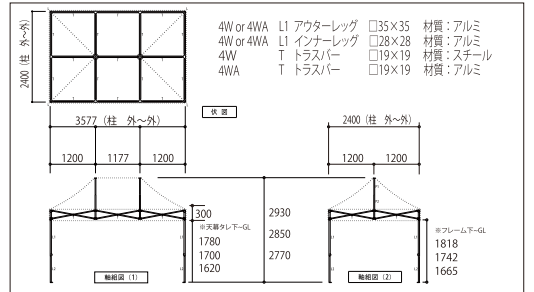

**KA/2W**  
(スチール & アルミ複合フレーム)  
**1.8m×3.6m**

**KA/2WA**  
(オールアルミフレーム)  
**1.8m×3.6m**

有効軒高	162cm~178cm
全高	259cm~275cm
収納サイズ	24cm×41cm×127cm
柱本数	6本
天幕重量	3.0kg
収納バッグ重量	1.5kg
フレーム重量	2W 32.5kg 2WA 30.5kg
総重量	2W 40.8kg 2WA 38.8kg

**KA/3W**  
(スチール & アルミ複合フレーム)  
**2.4m×2.4m**

**KA/3WA**  
(オールアルミフレーム)  
**2.4m×2.4m**

有効軒高	162cm~178cm
全高	277cm~293cm
収納サイズ	24cm×24cm×127cm
柱本数	4本
天幕重量	3.0kg
収納バッグ重量	1.2kg
フレーム重量	3W 21.0kg 3WA 20.0kg
総重量	3W 28.6kg 3WA 27.6kg

**KA/4W**  
(スチール & アルミ複合フレーム)  
**2.4m×3.6m**

**KA/4WA**  
(オールアルミフレーム)  
**2.4m×3.6m**

有効軒高	162cm~178cm
全高	277cm~293cm
収納サイズ	24cm×31cm×127cm
柱本数	4本
天幕重量	4.0kg
収納バッグ重量	1.5kg
フレーム重量	4W 28.0kg 4WA 26.5kg
総重量	4W 36.9kg 4WA 35.4kg

**KA/5W**  
(スチール & アルミ複合フレーム)  
**2.4m×4.8m**

**KA/5WA**  
(オールアルミフレーム)  
**2.4m×4.8m**

有効軒高	162cm~178cm
全高	277cm~293cm
収納サイズ	24cm×41cm×127cm
柱本数	6本
天幕重量	5.0kg
収納バッグ重量	1.5kg
フレーム重量	5W 38.5kg 5WA 35.5kg
総重量	5W 49.2kg 5WA 46.2kg