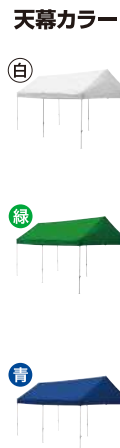

かんたんてんと 切妻型

ワンタッチテントでありながら、形状は切妻型!
天幕面積が大きいので、大きな文字入れが可能!

支えポール

両サイドのピークポールをサポートする支えポールを付属しておりますので天幕が内側に寄るのを防ぎます。

型 式	テントサイズ	有効軒高	全 高	収納サイズ	総重量
KG/1.5W	1.8m×2.7m	162~178cm	259~275cm	24×31×127cm	34.4kg
KG/4W	2.4m×3.6m	162~178cm	277~293cm	24×31×127cm	40.9kg
KG/8W	3.0m×6.0m	194~225cm	322~353cm	24×41×158cm	62.9kg

※フレームがオールアルミフレームの場合は型式の最後に「A」を付けてください。

同梱物：フレーム、天幕、本体収納バッグ、天幕収納袋、ペグ、ペグ収納袋、ロープ、六角レンチ、支えポール

材質：(フレーム) スチール&アルミ複合フレーム またはオールアルミフレーム (天幕) ポリエステル500D<防炎・防水・UVカット加工>

※総重量には付属品・梱装箱の重量が含まれております。

かんたんてんと 災害対策用多目的テント

救護所

災害対策本部

かんたんてんとのフレームを使用しながら、補強バーやメッシュ窓/出入り口付4方横幕・グランドシートなどを標準装備した災害対策用のワンタッチテントです。かんたんてんとの特長であるフレームの一体化や設営・撤去のしやすさを活かしながら補強バーなどで強度・安定性を増した大型テントです。窓の位置・サイズはカスタマイズ可能です。