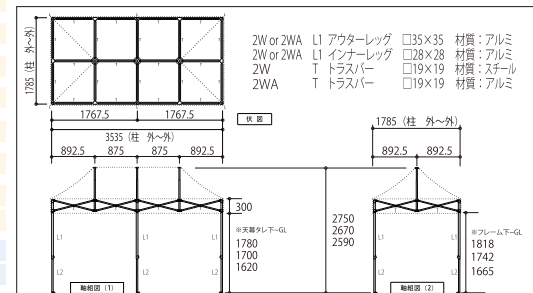

個性を演出する6色のオプション色は、受注後約10日でお届け致します。

**KA/1W**  
(スチール & アルミ複合フレーム)  
**1.8m×1.8m**

**KA/1WA**  
(オールアルミフレーム)  
**1.8m×1.8m**

有効軒高	162cm~178cm
全高	259cm~275cm
収納サイズ	24cm×24cm×127cm
柱本数	4本
天幕重量	2.0kg
収納バッグ重量	1.2kg
フレーム重量	1W 18.0kg 1WA 17.0kg
総重量	1W 24.6kg 1WA 23.6kg

**KA/1.5W**  
(スチール & アルミ複合フレーム)  
**1.8m×2.7m**

**KA/1.5WA**  
(オールアルミフレーム)  
**1.8m×2.7m**

有効軒高	162cm~178cm
全高	259cm~275cm
収納サイズ	24cm×31cm×127cm
柱本数	4本
天幕重量	2.5kg
収納バッグ重量	1.5kg
フレーム重量	1.5W 23.5kg 1.5WA 22.0kg
総重量	1.5W 30.9kg 1.5WA 29.4kg

**KA/2W**  
(スチール & アルミ複合フレーム)  
**1.8m×3.6m**

**KA/2WA**  
(オールアルミフレーム)  
**1.8m×3.6m**

有効軒高	162cm~178cm
全高	259cm~275cm
収納サイズ	24cm×41cm×127cm
柱本数	6本
天幕重量	3.0kg
収納バッグ重量	1.5kg
フレーム重量	2W 32.5kg 2WA 30.5kg
総重量	2W 40.8kg 2WA 38.8kg

**KA/3W**  
(スチール & アルミ複合フレーム)  
**2.4m×2.4m**

**KA/3WA**  
(オールアルミフレーム)  
**2.4m×2.4m**

有効軒高	162cm~178cm
全高	277cm~293cm
収納サイズ	24cm×24cm×127cm
柱本数	4本
天幕重量	3.0kg
収納バッグ重量	1.2kg
フレーム重量	3W 21.0kg 3WA 20.0kg
総重量	3W 28.6kg 3WA 27.6kg