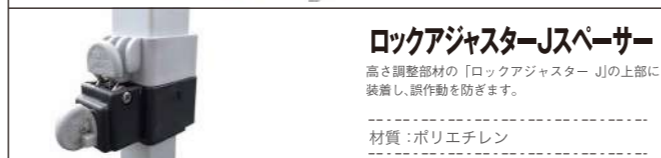

ロックアジャスターJスペーサー

高さ調整部材の「ロックアジャスター」の上部に装着し、誤作動を防ぎます。

材質：ポリエチレン