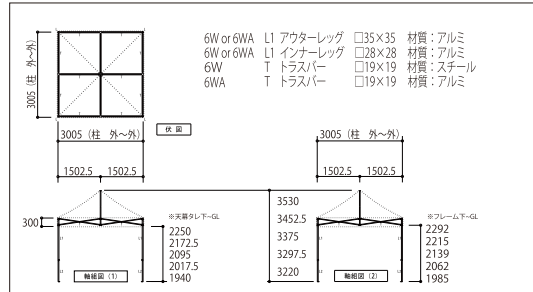

**KA/4W**  
(スチール & アルミ複合フレーム)  
**2.4m×3.6m**

**KA/4WA**  
(オールアルミフレーム)  
**2.4m×3.6m**

有効軒高	162cm~178cm
全高	277cm~293cm
収納サイズ	24cm×31cm×127cm
柱本数	4本
天幕重量	4.0kg
収納バッグ重量	1.5kg
フレーム重量	4W 28.0kg 4WA 26.5kg
総重量	4W 36.9kg 4WA 35.4kg

**KA/5W**  
(スチール & アルミ複合フレーム)  
**2.4m×4.8m**

**KA/5WA**  
(オールアルミフレーム)  
**2.4m×4.8m**

有効軒高	162cm~178cm
全高	277cm~293cm
収納サイズ	24cm×41cm×127cm
柱本数	6本
天幕重量	5.0kg
収納バッグ重量	1.5kg
フレーム重量	5W 38.5kg 5WA 35.5kg
総重量	5W 49.2kg 5WA 46.2kg

**KA/6W**  
(スチール & アルミ複合フレーム)  
**3.0m×3.0m**

**KA/6WA**  
(オールアルミフレーム)  
**3.0m×3.0m**

有効軒高	194cm~225cm
全高	322cm~353cm
収納サイズ	24cm×24cm×158cm
柱本数	4本
天幕重量	4.0kg
収納バッグ重量	1.5kg
フレーム重量	6W 25.5kg 6WA 23.5kg
総重量	6W 34.8kg 6WA 32.8kg

**KA/7W**  
(スチール & アルミ複合フレーム)  
**3.0m×4.5m**

**KA/7WA**  
(オールアルミフレーム)  
**3.0m×4.5m**

有効軒高	194cm~225cm
全高	322cm~353cm
収納サイズ	24cm×31cm×158cm
柱本数	4本
天幕重量	5.5kg
収納バッグ重量	1.6kg
フレーム重量	7W 33.5kg 7WA 31.0kg
総重量	7W 44.4kg 7WA 41.9kg