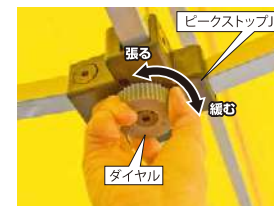

## 天幕の張り調整方法

ピークストップの下についているダイヤルを回して、天幕の張り具合を調節します。

天幕の四隅にあるプラスチックの留め具にしっかりとロープを結び、ペグをテントの対角線上にしっかりと根元まで打ち込みます。

**注意二** 従来の組立式パイプテントに比べて、重量的に軽い為、必ず付属品のクイ・ロープまたは「加重プレート」等の風対策用品でしっかり固定してください。また、テントサイズが大きくなればなるほど、風圧を受けやすくなります。風対策をしっかりしていても、過信せず、風の強い日は、設営を控えるか、撤去してください。また、オプションの横幕を取り付ける時は、少しの風でも相当の風圧を受けることとなります。横幕を取付けていない時以上に注意してご使用下さい。