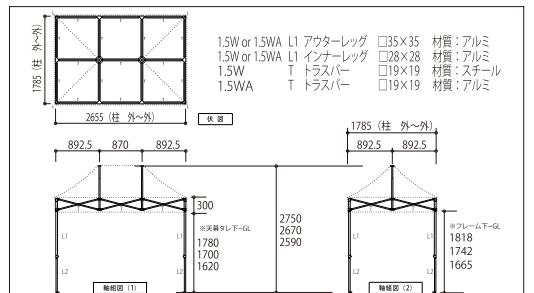

個性を演出する6色のオプション色は、受注後約10日でお届け致します。

**KA/1W**  
(スチール & アルミ複合フレーム)  
**1.8m×1.8m**

**KA/1WA**  
(オールアルミフレーム)  
**1.8m×1.8m**

有効軒高	162cm~178cm
全高	259cm~275cm
収納サイズ	24cm×24cm×127cm
柱本数	4本
天幕重量	2.0kg
収納バッグ重量	1.2kg
フレーム重量	1W 18.0kg 1WA 17.0kg
総重量	1W 24.6kg 1WA 23.6kg

**KA/1.5W**  
(スチール & アルミ複合フレーム)  
**1.8m×2.7m**

**KA/1.5WA**  
(オールアルミフレーム)  
**1.8m×2.7m**

有効軒高	162cm~178cm
全高	259cm~275cm
収納サイズ	24cm×31cm×127cm
柱本数	4本
天幕重量	2.5kg
収納バッグ重量	1.5kg
フレーム重量	1.5W 23.5kg 1.5WA 22.0kg
総重量	1.5W 30.9kg 1.5WA 29.4kg

**KA/2W**  
(スチール & アルミ複合フレーム)  
**1.8m×3.6m**

**KA/2WA**  
(オールアルミフレーム)  
**1.8m×3.6m**

有効軒高	162cm~178cm
全高	259cm~275cm
収納サイズ	24cm×41cm×127cm
柱本数	6本
天幕重量	3.0kg
収納バッグ重量	1.5kg
フレーム重量	2W 32.5kg 2WA 30.5kg
総重量	2W 40.8kg 2WA 38.8kg