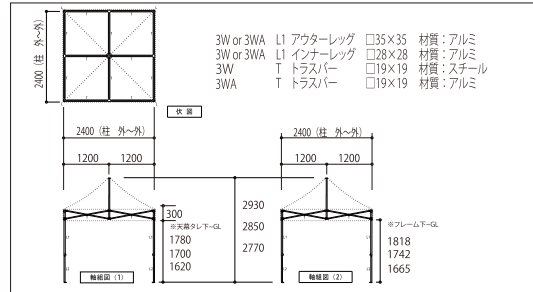

**KA/1.5W**  
(スチール & アルミ複合フレーム)  
**1.8m×2.7m**

**KA/1.5WA**  
(オールアルミフレーム)  
**1.8m×2.7m**

有効軒高	162cm~178cm
全高	259cm~275cm
収納サイズ	24cm×31cm×127cm
柱本数	4本
天幕重量	2.5kg
収納バッグ重量	1.5kg
フレーム重量	1.5W 23.5kg 1.5WA 22.0kg
総重量	1.5W 30.9kg 1.5WA 29.4kg

**KA/2W**  
(スチール & アルミ複合フレーム)  
**1.8m×3.6m**

**KA/2WA**  
(オールアルミフレーム)  
**1.8m×3.6m**

有効軒高	162cm~178cm
全高	259cm~275cm
収納サイズ	24cm×41cm×127cm
柱本数	6本
天幕重量	3.0kg
収納バッグ重量	1.5kg
フレーム重量	2W 32.5kg 2WA 30.5kg
総重量	2W 40.8kg 2WA 38.8kg

**KA/3W**  
(スチール & アルミ複合フレーム)  
**2.4m×2.4m**

**KA/3WA**  
(オールアルミフレーム)  
**2.4m×2.4m**

有効軒高	162cm~178cm
全高	277cm~293cm
収納サイズ	24cm×24cm×127cm
柱本数	4本
天幕重量	3.0kg
収納バッグ重量	1.2kg
フレーム重量	3W 21.0kg 3WA 20.0kg
総重量	3W 28.6kg 3WA 27.6kg

**KA/4W**  
(スチール & アルミ複合フレーム)  
**2.4m×3.6m**

**KA/4WA**  
(オールアルミフレーム)  
**2.4m×3.6m**

有効軒高	162cm~178cm
全高	277cm~293cm
収納サイズ	24cm×31cm×127cm
柱本数	4本
天幕重量	4.0kg
収納バッグ重量	1.5kg
フレーム重量	4W 28.0kg 4WA 26.5kg
総重量	4W 36.9kg 4WA 35.4kg