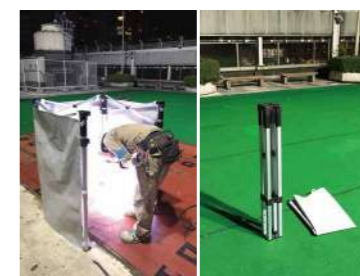

## シルク印刷

専用のデザイン版を作成して、その版にインクをヘラで擦って適量を押し出し、元版の空隙からテント生地にインクを乗せる方法です。発色が良く、耐候性にも優れた仕上がりととなります。まとめて大量数の同一プリントを行う場合、印刷のコストが低くお得になります。

サイズ：1.2m×1.8m 日本郵政グループ様  
「写真付き切手」にも、かんたんてんとが使用されています。

サイズ：0.9m×0.9m  
立哨用