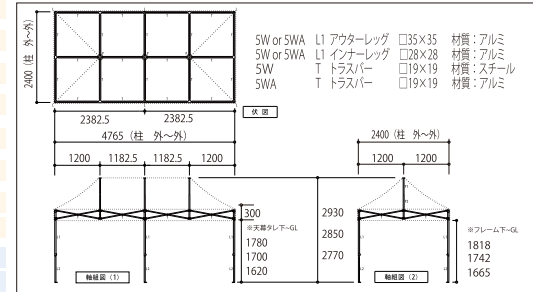

**KA/3W**  
(スチール & アルミ複合フレーム)  
**2.4m×2.4m**

**KA/3WA**  
(オールアルミフレーム)  
**2.4m×2.4m**

有効軒高	162cm~178cm
全高	277cm~293cm
収納サイズ	24cm×24cm×127cm
柱本数	4本
天幕重量	3.0kg
収納バッグ重量	1.2kg
フレーム重量	3W 21.0kg 3WA 20.0kg
総重量	3W 28.6kg 3WA 27.6kg

**KA/4W**  
(スチール & アルミ複合フレーム)  
**2.4m×3.6m**

**KA/4WA**  
(オールアルミフレーム)  
**2.4m×3.6m**

有効軒高	162cm~178cm
全高	277cm~293cm
収納サイズ	24cm×31cm×127cm
柱本数	4本
天幕重量	4.0kg
収納バッグ重量	1.5kg
フレーム重量	4W 28.0kg 4WA 26.5kg
総重量	4W 36.9kg 4WA 35.4kg

**KA/5W**  
(スチール & アルミ複合フレーム)  
**2.4m×4.8m**

**KA/5WA**  
(オールアルミフレーム)  
**2.4m×4.8m**

有効軒高	162cm~178cm
全高	277cm~293cm
収納サイズ	24cm×41cm×127cm
柱本数	6本
天幕重量	5.0kg
収納バッグ重量	1.5kg
フレーム重量	5W 38.5kg 5WA 35.5kg
総重量	5W 49.2kg 5WA 46.2kg

**KA/6W**  
(スチール & アルミ複合フレーム)  
**3.0m×3.0m**

**KA/6WA**  
(オールアルミフレーム)  
**3.0m×3.0m**

有効軒高	194cm~225cm
全高	322cm~353cm
収納サイズ	24cm×24cm×158cm
柱本数	4本
天幕重量	4.0kg
収納バッグ重量	1.5kg
フレーム重量	6W 25.5kg 6WA 23.5kg
総重量	6W 34.8kg 6WA 32.8kg