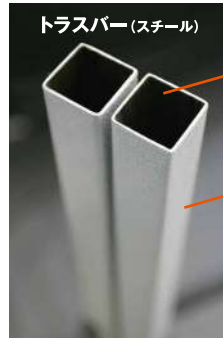

## 新機能で安全で使いやすいフレーム

1

雨に濡れやすい柱フレームの素材をアルミにするとともに、大きさと厚みをUP! 強く錆びない柱フレームです。

スチール塗装の柱フレームでは、設営・撤去時のスライドの擦れで塗装が剥げ、錆が発生する事もありましたが、アルミフレームの採用で錆び対策も万全です。スチールのトラスバーは外側はセミトーン焼付塗装、内側には防錆加工を施し、表面だけでなく、内側からの錆び対策も万全です。