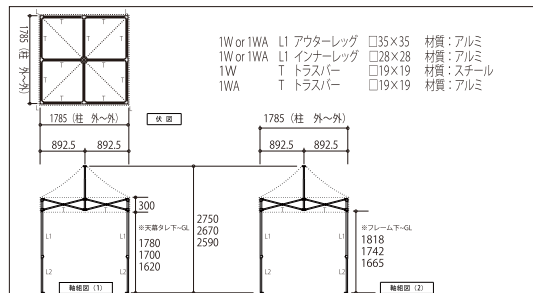

個性を演出する6色のオプション色は、受注後約10日でお届け致します。

**KA/1W**  
(スチール & アルミ複合フレーム)  
**1.8m×1.8m**

**KA/1WA**  
(オールアルミフレーム)  
**1.8m×1.8m**

有効軒高	162cm~178cm
全高	259cm~275cm
収納サイズ	24cm×24cm×127cm
柱本数	4本
天幕重量	2.0kg
収納バッグ重量	1.2kg
フレーム重量	1W 18.0kg 1WA 17.0kg
総重量	1W 24.6kg 1WA 23.6kg

**KA/1.5W**  
(スチール & アルミ複合フレーム)  
**1.8m×2.7m**

**KA/1.5WA**  
(オールアルミフレーム)  
**1.8m×2.7m**

有効軒高	162cm~178cm
全高	259cm~275cm
収納サイズ	24cm×31cm×127cm
柱本数	4本
天幕重量	2.5kg
収納バッグ重量	1.5kg
フレーム重量	1.5W 23.5kg 1.5WA 22.0kg
総重量	1.5W 30.9kg 1.5WA 29.4kg

**KA/2W**  
(スチール & アルミ複合フレーム)  
**1.8m×3.6m**

**KA/2WA**  
(オールアルミフレーム)  
**1.8m×3.6m**

有効軒高	162cm~178cm
全高	259cm~275cm
収納サイズ	24cm×41cm×127cm
柱本数	6本
天幕重量	3.0kg
収納バッグ重量	1.5kg
フレーム重量	2W 32.5kg 2WA 30.5kg
総重量	2W 40.8kg 2WA 38.8kg