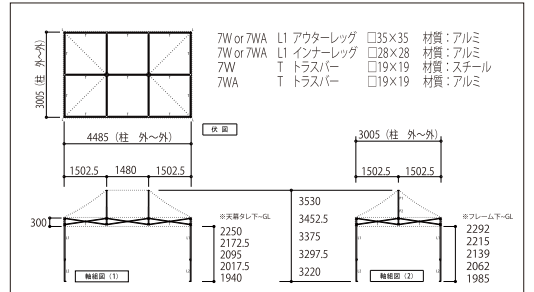

**KA/4W**  
(スチール & アルミ複合フレーム)  
**2.4m×3.6m**

**KA/4WA**  
(オールアルミフレーム)  
**2.4m×3.6m**

有効軒高	162cm~178cm
全高	277cm~293cm
収納サイズ	24cm×31cm×127cm
柱本数	4本
天幕重量	4.0kg
収納バッグ重量	1.5kg
フレーム重量	4W 28.0kg 4WA 26.5kg
総重量	4W 36.9kg 4WA 35.4kg

**KA/5W**  
(スチール & アルミ複合フレーム)  
**2.4m×4.8m**

**KA/5WA**  
(オールアルミフレーム)  
**2.4m×4.8m**

有効軒高	162cm~178cm
全高	277cm~293cm
収納サイズ	24cm×41cm×127cm
柱本数	6本
天幕重量	5.0kg
収納バッグ重量	1.5kg
フレーム重量	5W 38.5kg 5WA 35.5kg
総重量	5W 49.2kg 5WA 46.2kg

**KA/6W**  
(スチール & アルミ複合フレーム)  
**3.0m×3.0m**

**KA/6WA**  
(オールアルミフレーム)  
**3.0m×3.0m**

有効軒高	194cm~225cm
全高	322cm~353cm
収納サイズ	24cm×24cm×158cm
柱本数	4本
天幕重量	4.0kg
収納バッグ重量	1.5kg
フレーム重量	6W 25.5kg 6WA 23.5kg
総重量	6W 34.8kg 6WA 32.8kg

**KA/7W**  
(スチール & アルミ複合フレーム)  
**3.0m×4.5m**

**KA/7WA**  
(オールアルミフレーム)  
**3.0m×4.5m**

有効軒高	194cm~225cm
全高	322cm~353cm
収納サイズ	24cm×31cm×158cm
柱本数	4本
天幕重量	5.5kg
収納バッグ重量	1.6kg
フレーム重量	7W 33.5kg 7WA 31.0kg
総重量	7W 44.4kg 7WA 41.9kg