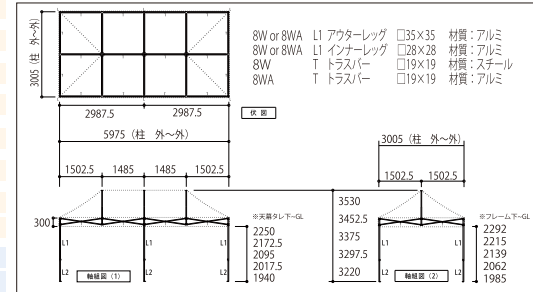

**KA/5W**  
(スチール & アルミ複合フレーム)  
**2.4m×4.8m**

**KA/5WA**  
(オールアルミフレーム)  
**2.4m×4.8m**

有効軒高	162cm~178cm
全高	277cm~293cm
収納サイズ	24cm×41cm×127cm
柱本数	6本
天幕重量	5.0kg
収納バッグ重量	1.5kg
フレーム重量	5W 38.5kg 5WA 35.5kg
総重量	5W 49.2kg 5WA 46.2kg

**KA/6W**  
(スチール & アルミ複合フレーム)  
**3.0m×3.0m**

**KA/6WA**  
(オールアルミフレーム)  
**3.0m×3.0m**

有効軒高	194cm~225cm
全高	322cm~353cm
収納サイズ	24cm×24cm×158cm
柱本数	4本
天幕重量	4.0kg
収納バッグ重量	1.5kg
フレーム重量	6W 25.5kg 6WA 23.5kg
総重量	6W 34.8kg 6WA 32.8kg

**KA/7W**  
(スチール & アルミ複合フレーム)  
**3.0m×4.5m**

**KA/7WA**  
(オールアルミフレーム)  
**3.0m×4.5m**

有効軒高	194cm~225cm
全高	322cm~353cm
収納サイズ	24cm×31cm×158cm
柱本数	4本
天幕重量	5.5kg
収納バッグ重量	1.6kg
フレーム重量	7W 33.5kg 7WA 31.0kg
総重量	7W 44.4kg 7WA 41.9kg

**KA/8W**  
(スチール & アルミ複合フレーム)  
**3.0m×6.0m**

**KA/8WA**  
(オールアルミフレーム)  
**3.0m×6.0m**

有効軒高	194cm~225cm
全高	322cm~353cm
収納サイズ	24cm×41cm×158cm
柱本数	6本
天幕重量	7.0kg
収納バッグ重量	1.7kg
フレーム重量	8W 45.0kg 8WA 42.0kg
総重量	8W 57.9kg 8WA 54.9kg