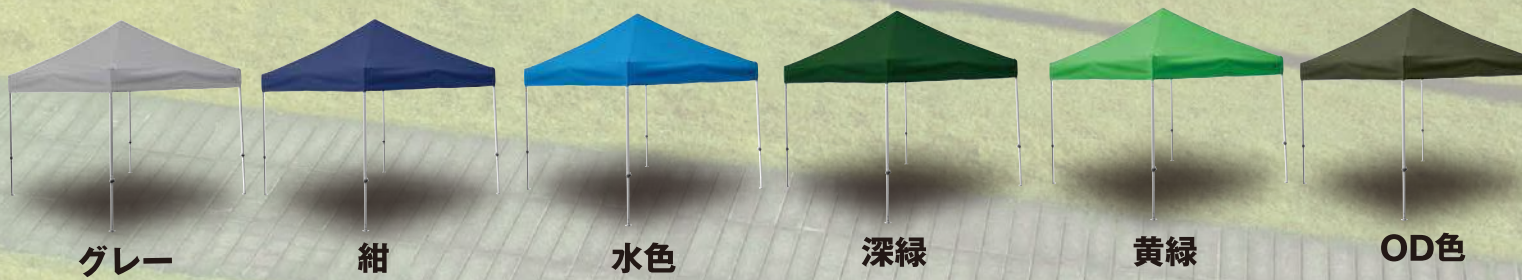

圧倒的なカラーバリエーション！

鮮やかな色彩から渋い色彩まで、企業イメージやイベントのスタイルに合わせて、多彩なカラーバリエーションの中からお選びいただけます。

標準色
13
colors

オプション色
6
colors

+

カラーバリエーション		TENT COLOR	
KA/1W(1.8m×1.8m)	KA/1.5W(1.8m×2.7m)	KA/2W(1.8m×3.6m)	
KA/3W(2.4m×2.4m)	KA/4W(2.4m×3.6m)	KA/5W(2.4m×4.8m)	
KA/6W(3.0m×3.0m)	KA/7W(3.0m×4.5m)	KA/8W(3.0m×6.0m)	
標準色	標準色	標準色	
白 黒	白 黒	白 黒	
青 赤	青 赤	青 赤	
黄 緑	黄 緑	黄 緑	
オレンジ ピンク	オレンジ ピンク	オレンジ ピンク	
青/白 赤/白	青/白 赤/白	青/白 赤/白	
黄/白 緑/白	黄/白 緑/白	黄/白 緑/白	
4色	黄/白 緑/白	黄/白 緑/白	
注意 2色もしくは4色カラーの天幕は、ポリエステル生地特性および防炎加工処理剤により、色の移行(色うつり)が発生する可能性があります。品質には問題ございません。			
オプション色	オプション色	オプション色	
深緑 黄緑	深緑 黄緑	深緑 黄緑	
紺 水色	紺 水色	紺 水色	
OD色 グレー	OD色 グレー	OD色 グレー	
※天幕には「かしたんこ」ロゴが右隅1箇所に印刷されています。			

個性を演出する6色のオプション色は、受注後約10日でお届け致します。